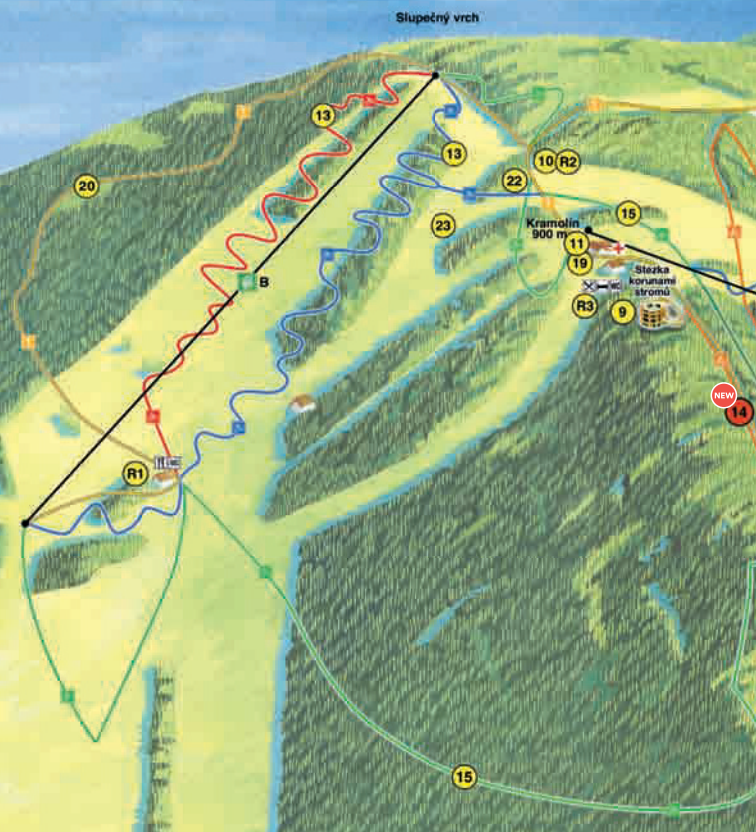

# Lipno.

## Lanové dráhy

A / Lanová dráha Lipno Express (742 m.n.m.), délka 1 120 m, výstupní stanice (903 m.n.m.), kapacita 2400 os./hod.

B / Lanová dráha Promenádní, délka 871 m, výstupní stanice (894 m.n.m.), kapacita 2000 os./hod.

- 10. Pumptrack
- 11. Půjčovna INTERSPORT  
Rent – sjezdové koloběžky
- 12. Areál Bobovka
- 13. Bikepark – trasy
- 14. Sjezdové koloběžky – trasa **NEW**
- 15. Floutrejl – rodinná terénní cyklotrasa
- 16. Adventure golf
- 17. Lipno Line – lodní doprava
- 18. Obrýba
- 19. Areál pevných kontrol – Lipno orientační běh
- 20. Pěší naučná trasa
- 21. Jezerní cyklo-inline stezka
- 22. Janusovská lampa – významné místo
- 23. Frisbee park
- 24. Beach aréna Lipno **NEW**

### Lanový park, paintball, bobová dráha

Program pro aktivní skupiny, probíhá v jednom místě s centrem v **lanovém parku** bez nutnosti přesunů po areálu. **Paintball** probíhá v unikátních prostorách bývalého kravína, prostředí umocňuje zážitek ze hry. **Bobová dráha** s měřením rychlosti 5ti jízd.